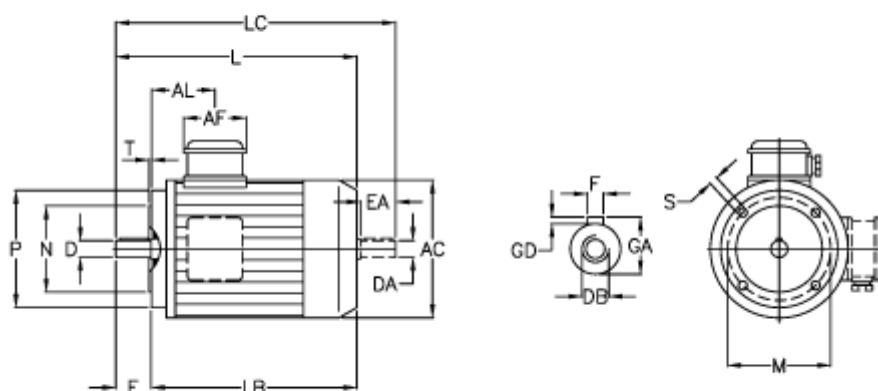

Varenummer: 252300400415

Beskrivelse: ICME IE3 asynkromotor TPE112MA4-4 4,0KW
1400 o/min 230-400V 50HZ IP55 B14

Mål

A/F = 84	F = 8	P = 160
AC = 219	GA = 31	S = M8
AL = 97	GD = 8	T = 3.5
D = 28	L = 385	
DA = 28	LB = 325	
DB = M10	LC = 448	
E = 60	M = 130	
EA = 60	N = 110	